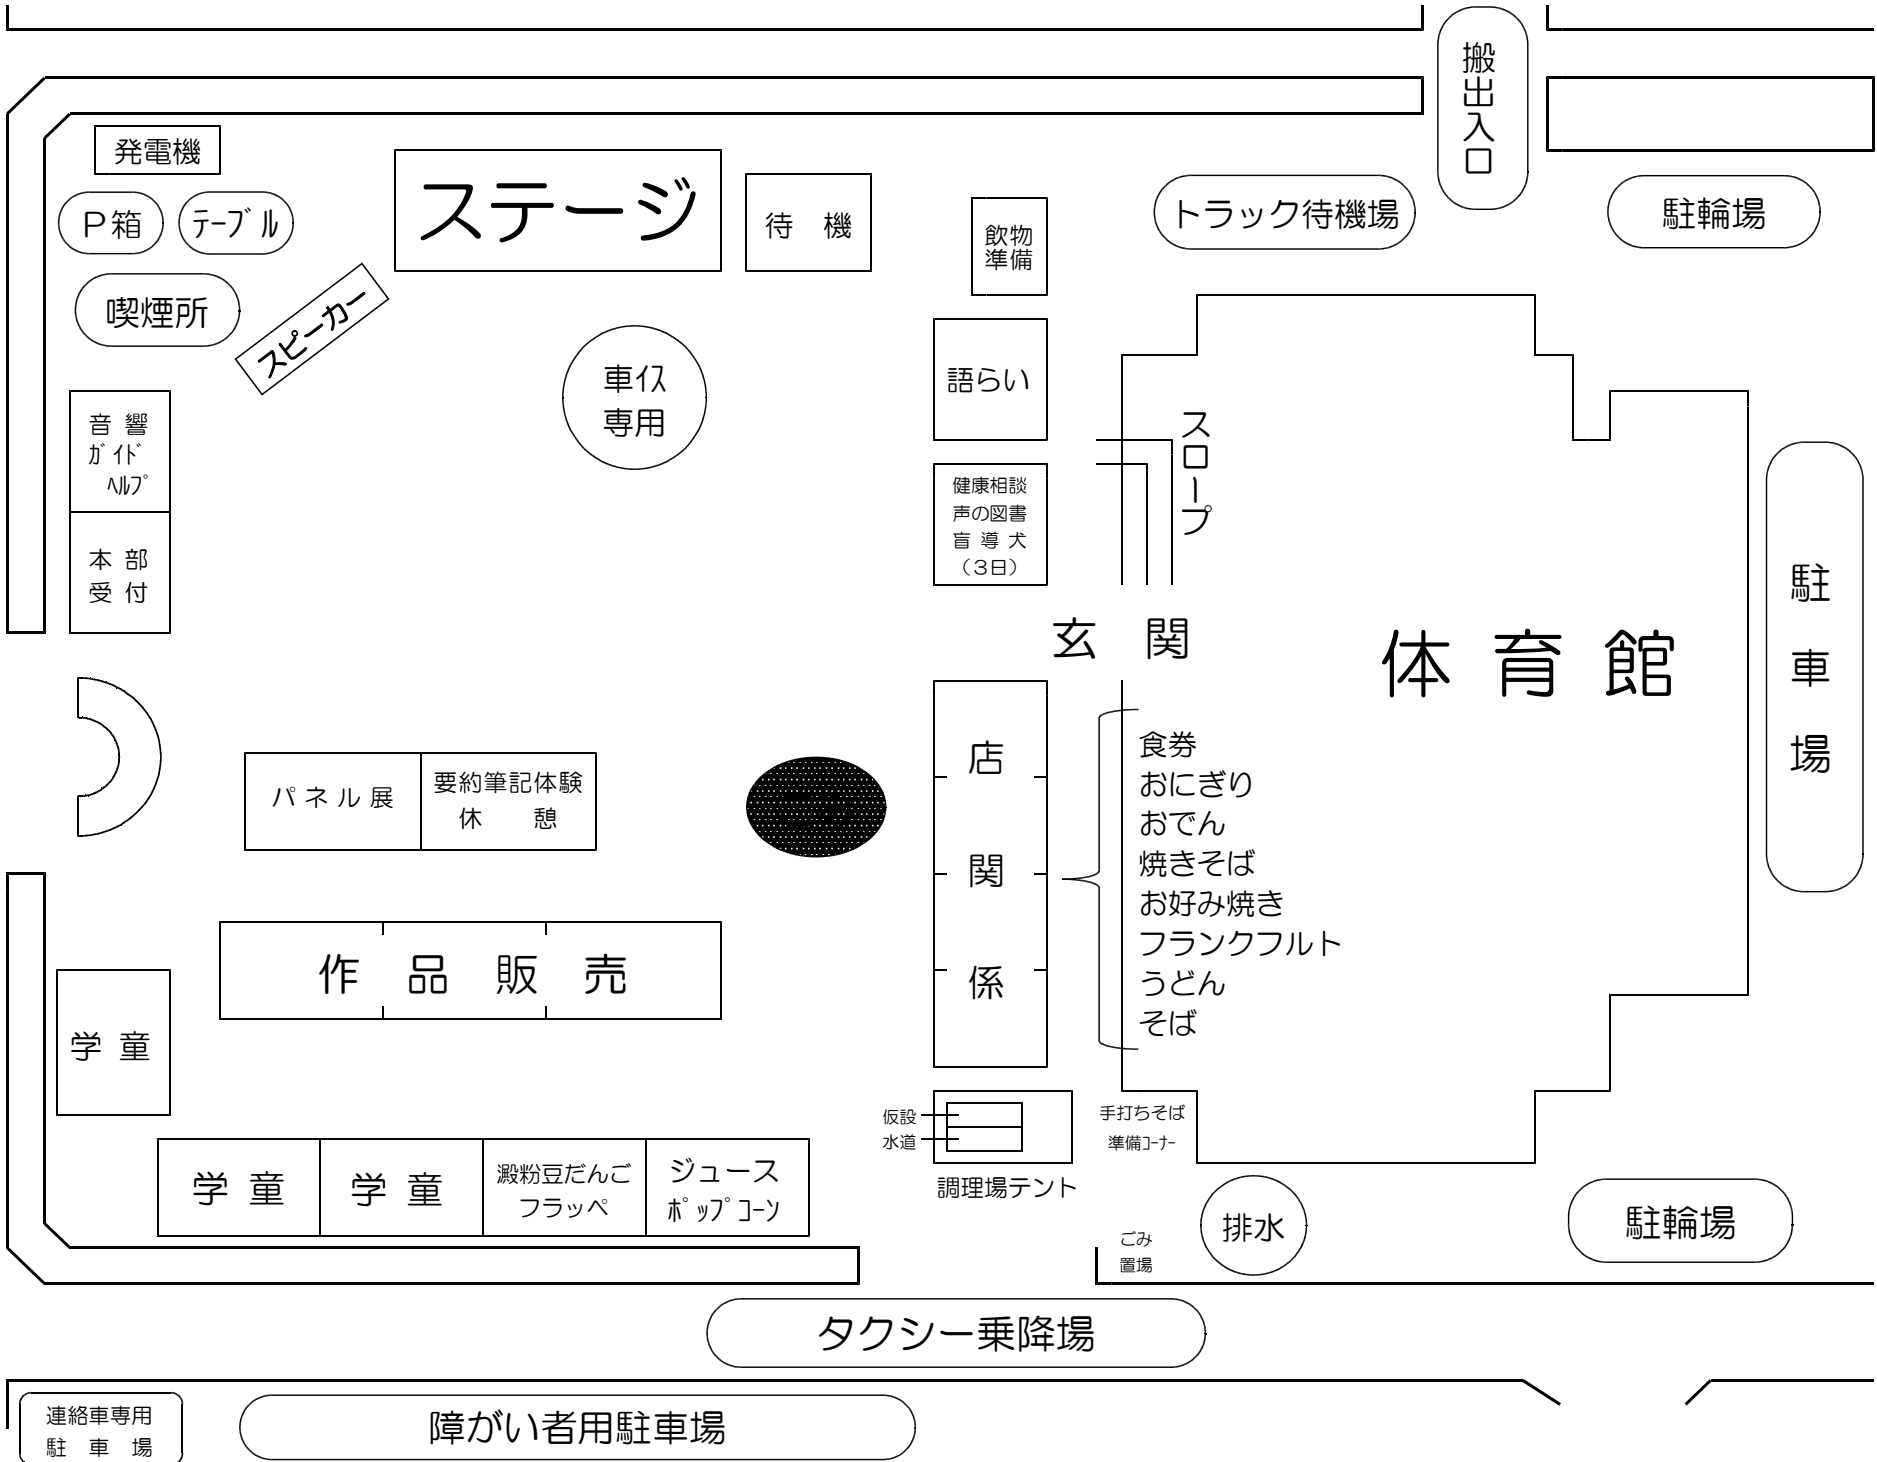

士別警察署

教育委員会

が'ド'ナル'P
待機車
資材運搬用
トラック駐車場

連絡車専用
駐車場

障がい者用駐車場

タクシー乗降場

ごみ置場

排水

手打ちそば
準備コーナー

調理場テント

仮設
水道

食券
おにぎり
おでん
焼きそば
お好み焼き
フランクフルト
うどん
そば

店
関
係

玄関

体育館

駐
車
場

スロープ

車いす
専用

音響
が'ド'
ナル'P

本部
受付

喫煙所

スピーカー

P箱

テーブル